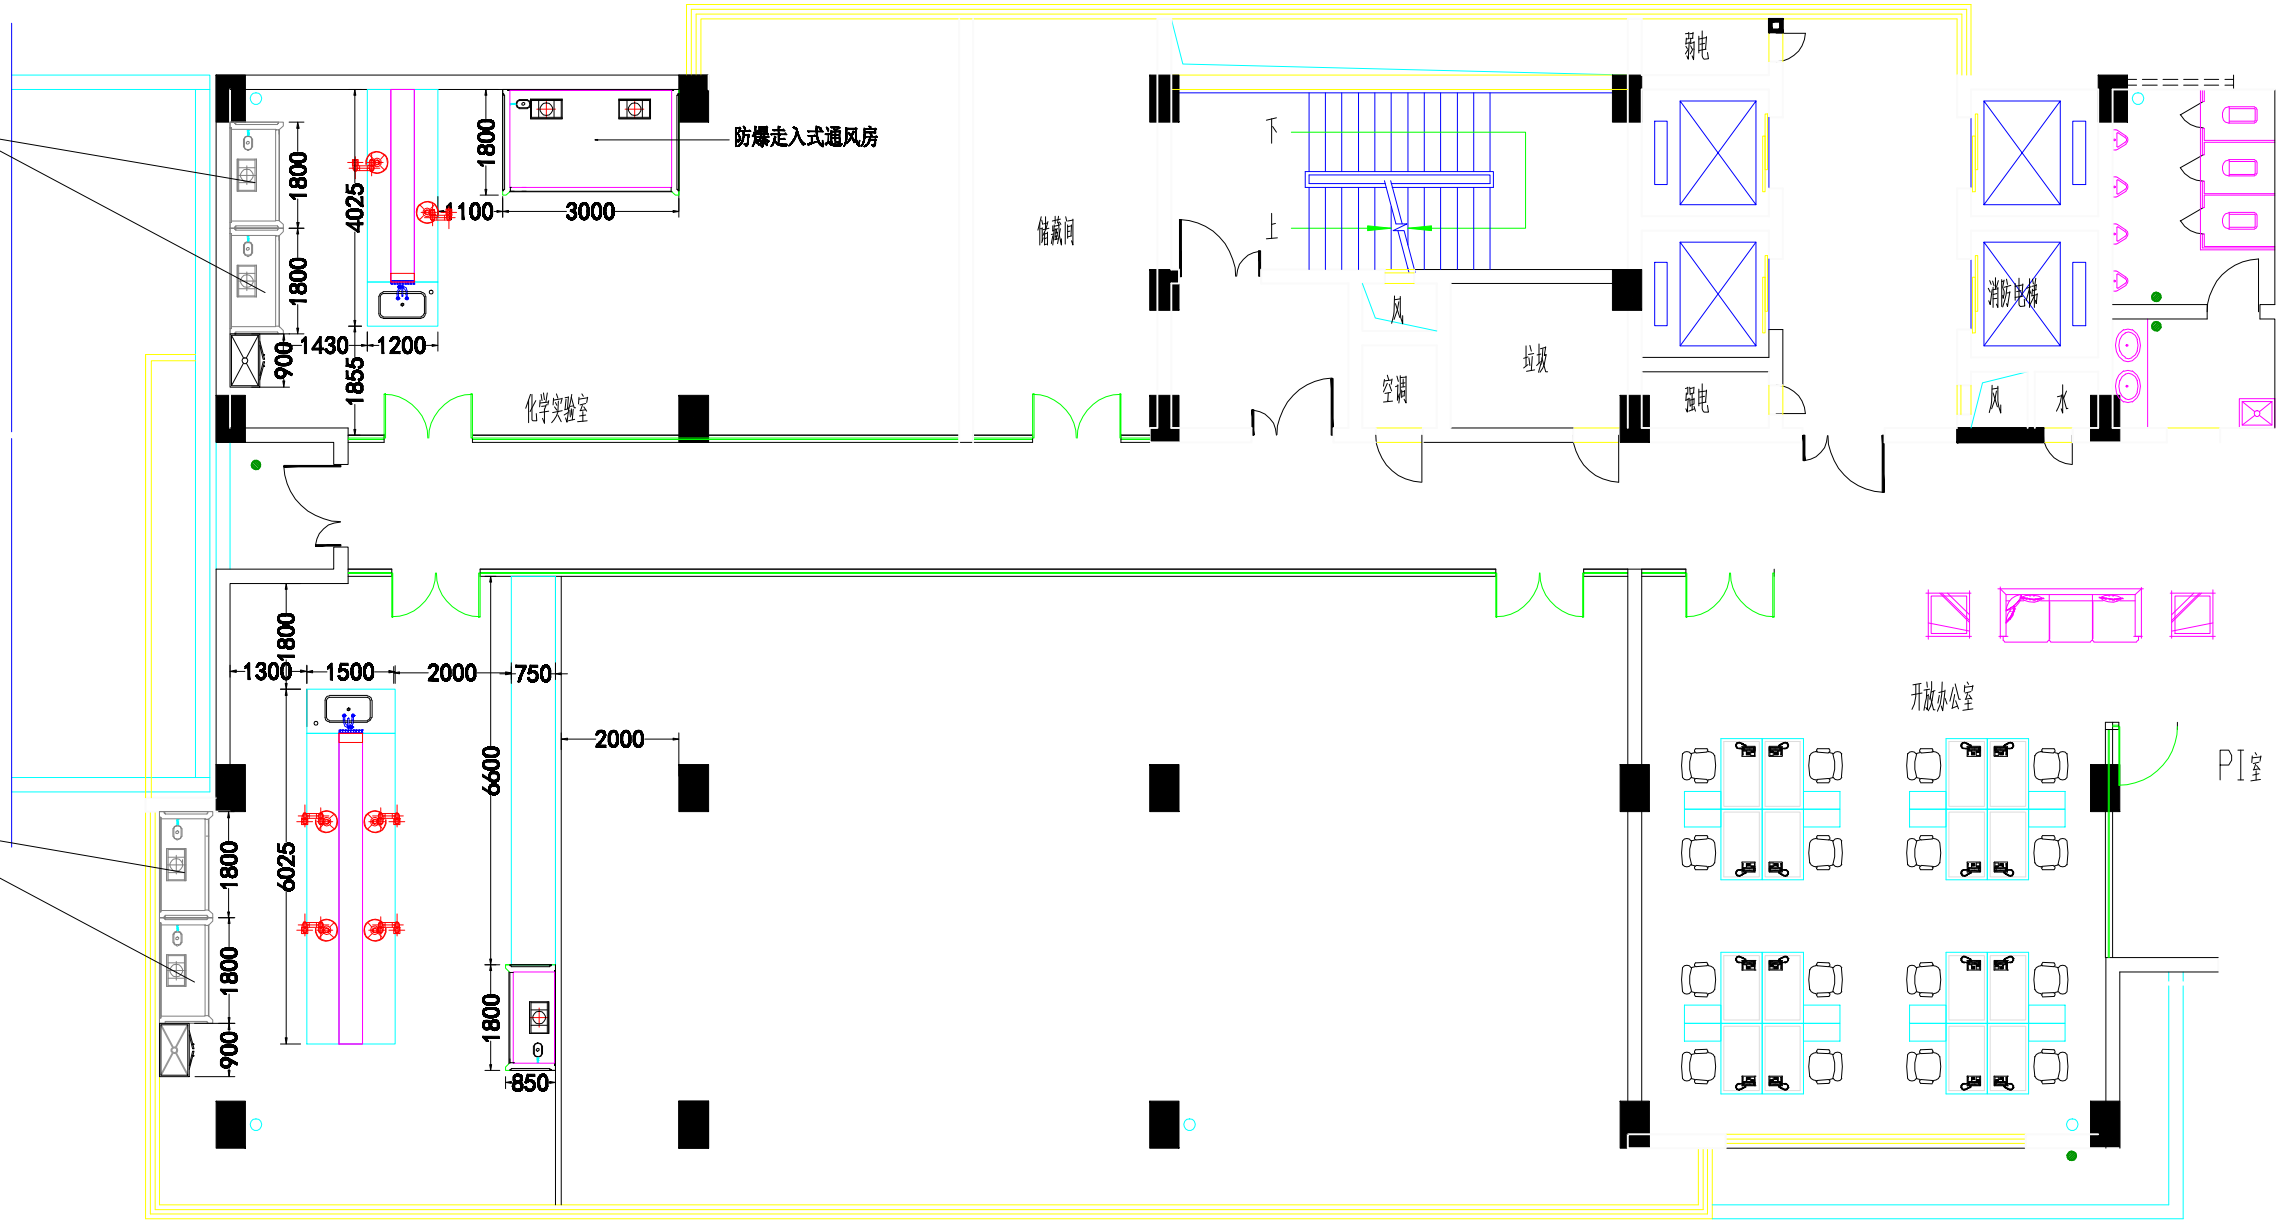

旧通风柜已在现场, 对接控制系统

旧通风柜已在现场, 对接控制系统

科技创新大楼四层平面