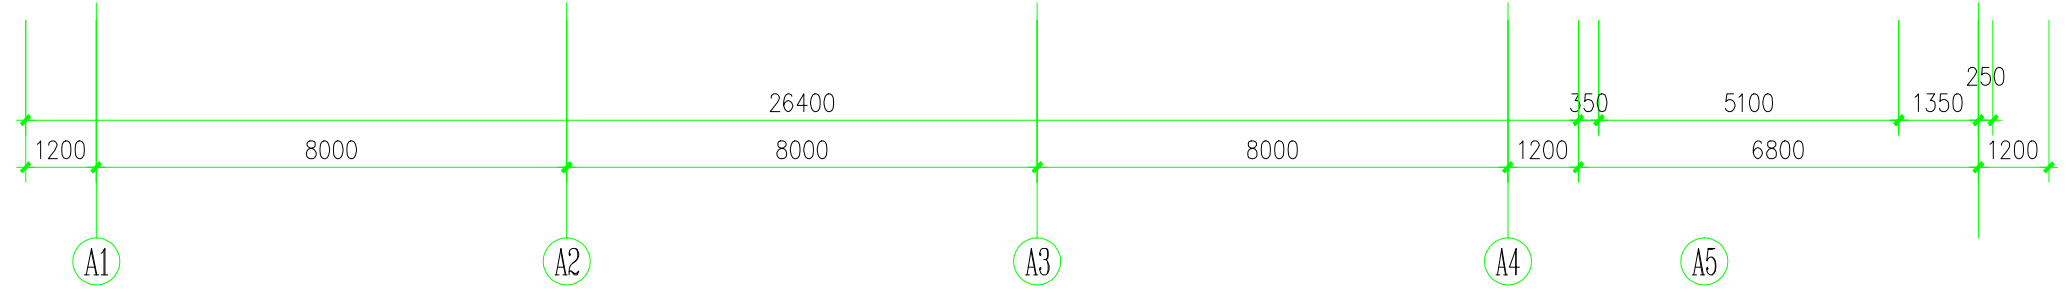

旧通风柜已在现场, 对接控制系统

旧通风柜已在现场, 对接控制系统

科技创新大楼四层平面